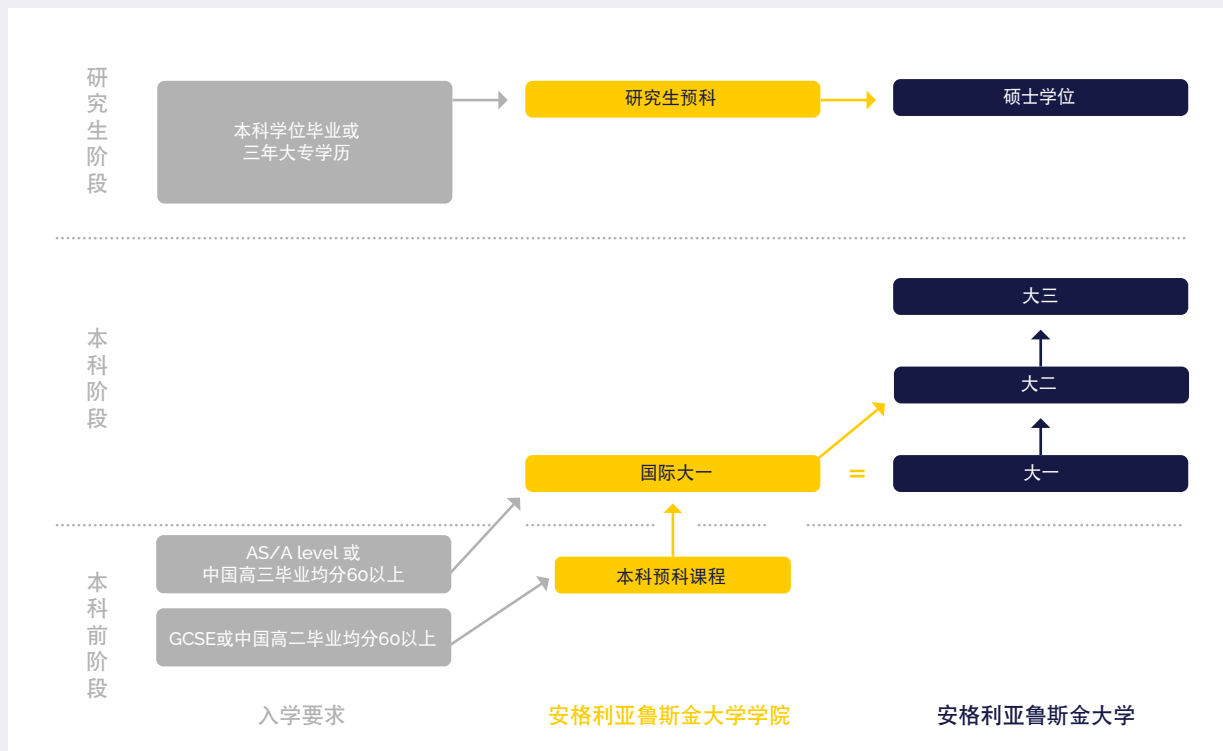

为什么选择安格利亚鲁斯金大学学院？

安格利亚鲁斯金大学学院的前身是剑桥鲁斯金国际学院，提供广泛的本科预科课程、国际大一课程、硕士预科课程，为你升读安格利亚鲁斯金大学打好基础。

学术知识+
英语能力培养

贴心关怀，
帮你适应英国生活

在安格利亚鲁斯金大
学校园生活和学习

结识国际校友

升学方案：

“我一眼便爱上了剑桥这座城市，在这里，都市与自然融为一体，各类设施齐全，拥有大城市的出行和购物便利，这里绿地面积广阔，还可以品尝到家乡风味。来这里留学是我做过的最好的决定。”

Neuzza Almeida, 来自葡萄牙
安格利亚鲁斯金大学学院艺术与设计本科预科学生，
后升入安格利亚鲁斯金大学攻读摄影（荣誉）文学士